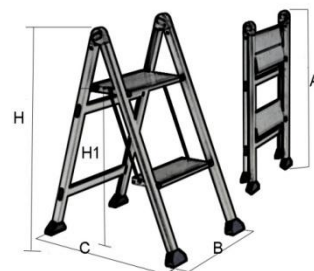

# ARBETSPALL SLIMSTEP

- Arbetspall Slimstep är tillverkad av anodiserad aluminium.
- Stegdjup 175/115 mm.
- Leder i aluminium.
- Rekommenderas för inomhusbruk.

## Mått i millimeter

Art.nr	Antal steg	A	H	H1	C	B	Vikt kg	EAN
810-02	2	800	710	540	560	485	3,6	7393000810025